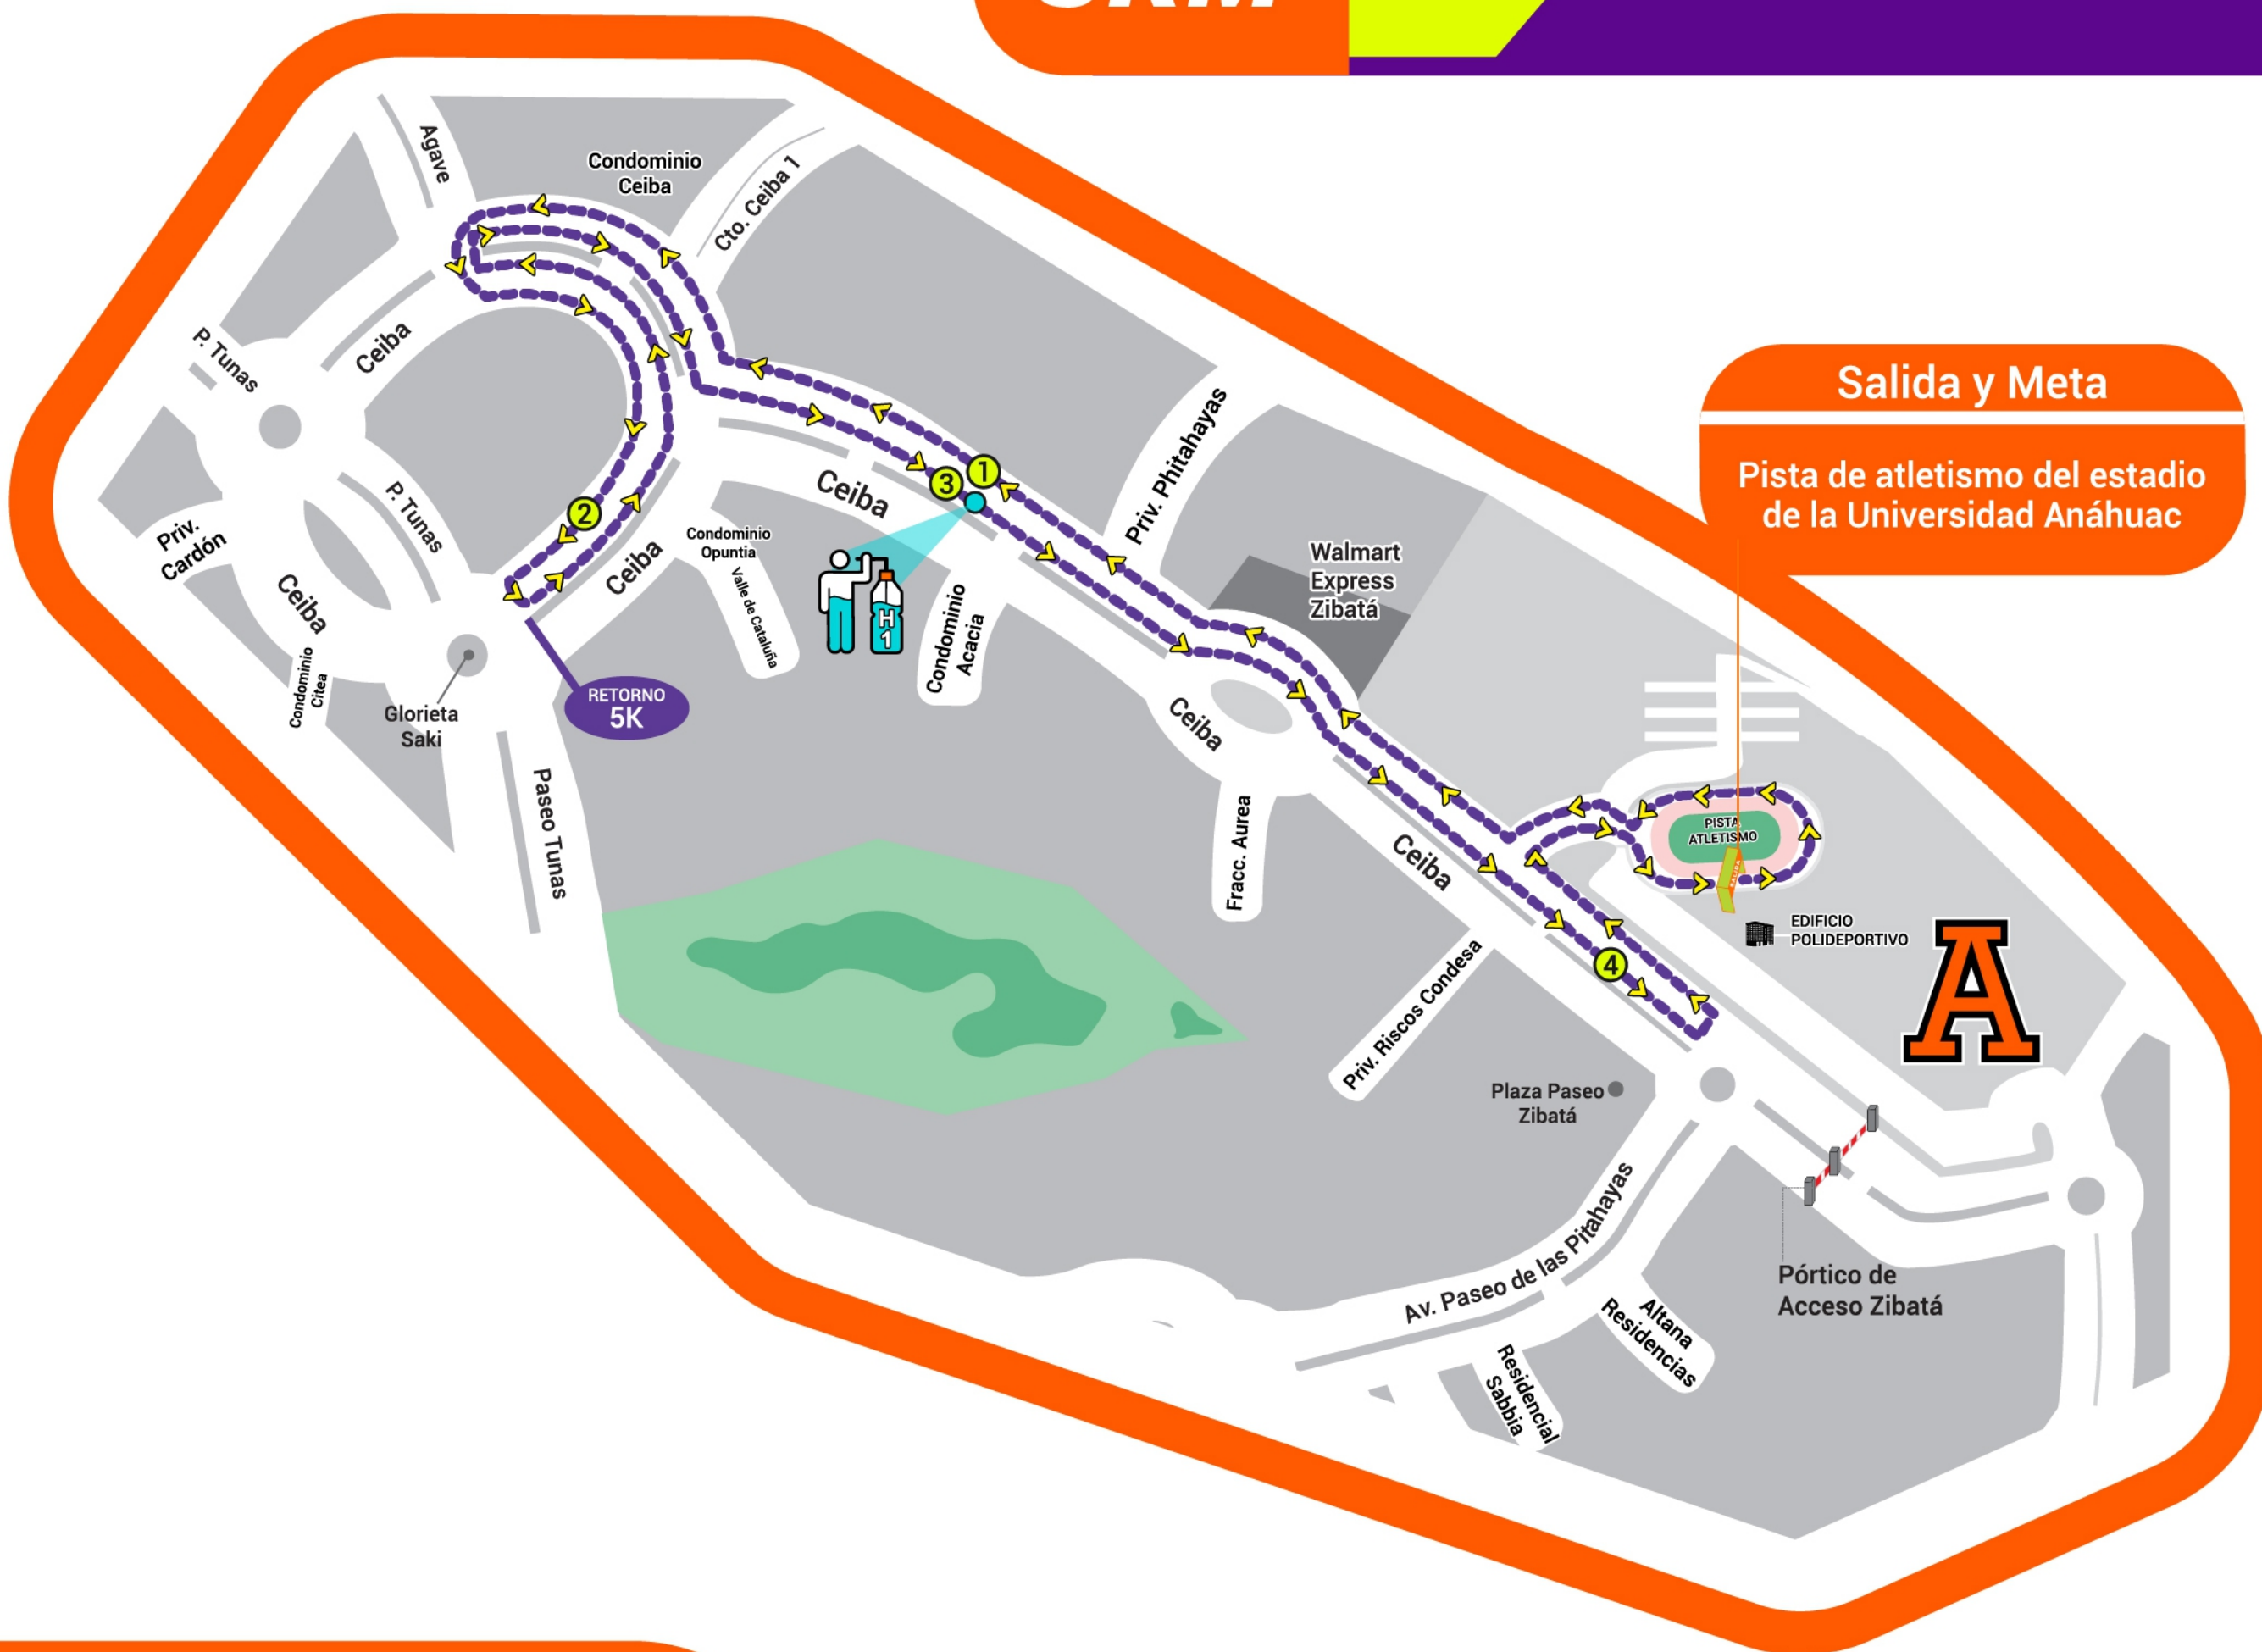

RUTA

3KM

**13va
CARRERA**
ZIBATÁ / ANÁHUAC

Salida y Meta

Pista de atletismo del estadio de la Universidad Anáhuac

HORA: 7:00 H

**SALIDA Y META:
PISTA DE ATLETISMO
UNIVERSIDAD ANÁHUAC**

**Office
DEPOT.**

finsus

zibatá®

Tado's

ALTANA

**ANÁHUAC
QUERÉTARO**

RUTA

5KM

13va
CARRERA
ZIBATÁ / ANÁHUAC

Salida y Meta

Pista de atletismo del estadio
de la Universidad Anáhuac

HORA: 7:00 H

SALIDA Y META:
PISTA DE ATLETISMO
UNIVERSIDAD ANÁHUAC

Office
DEPOT.

finsus

zibatá®

Tado's